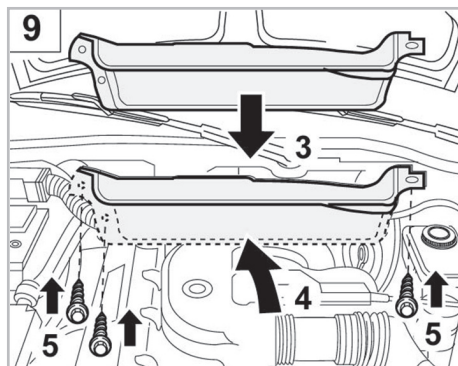

698171

FH400

PA

WANT TO KNOW MORE?

www.valeo-techassist.com

FOR
BMW

M3 A/C+/- (06/92 > 06/95)

Valeo Service - Société par Actions simplifiée - Capital de 12 900 000 € - 70, rue Playé, 93285 Saint-Denis Cedex - France - B 306 486 408 RCS Bobigny