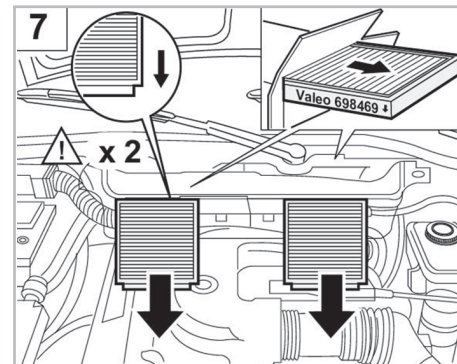

698171

FH400

PA

WANT TO KNOW MORE?

www.valeo-techassist.com

FOR
BMW

M3 A/C+/- (06/92 > 06/95)

Valeo Service - Société par Actions simplifiée - Capital de 12 900 000 € - 70, rue Playé, 93285 Saint-Denis Cedex - France - B 306 486 408 RCS Bobigny