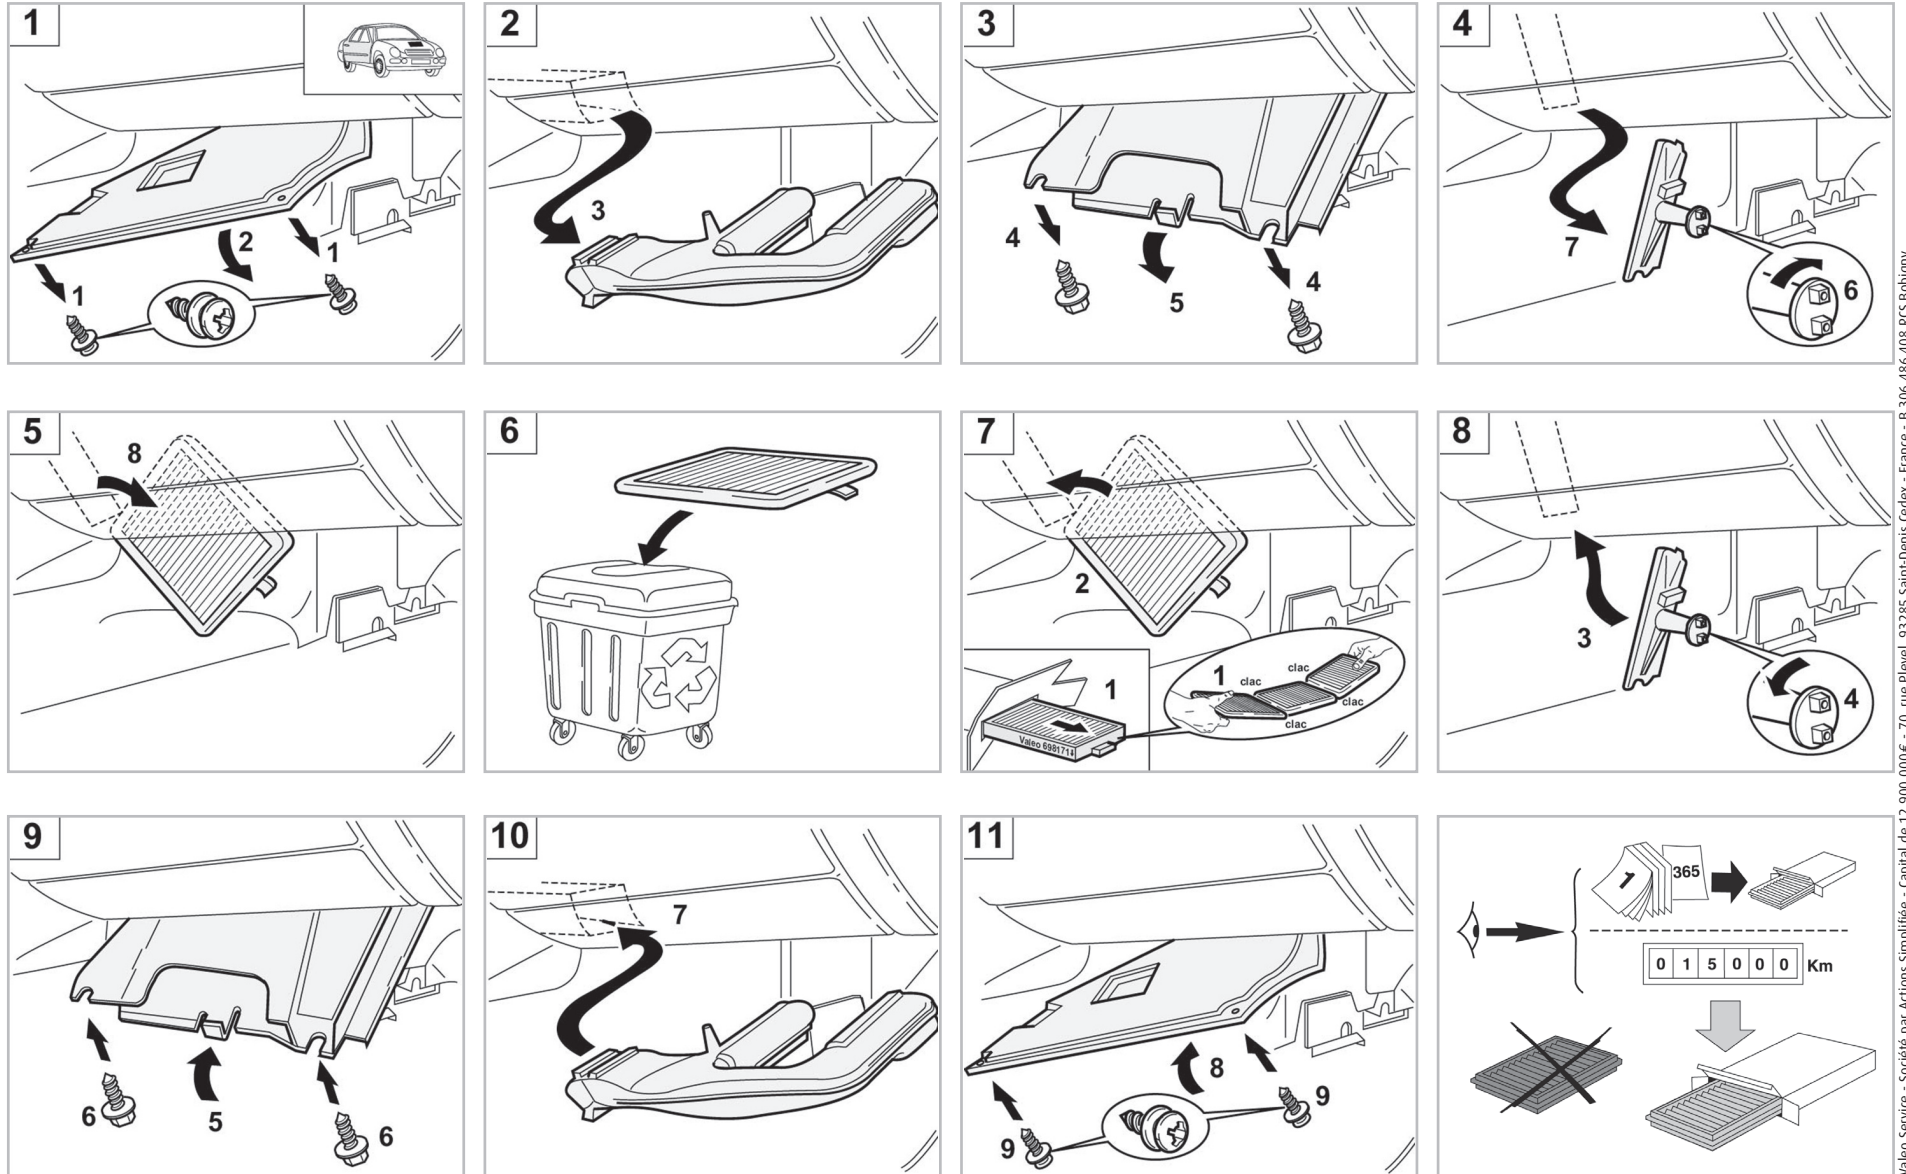

SERIES 3 E36 A/C+/- (12/90 > 02/00)

Valeo Service - Société par Actions simplifiée - Capital de 12 900 000 € - 70, rue Playel, 93285 Saint-Denis Cedex - France - B 306 486 408 RCS Bobigny

COMFORT

particle filter