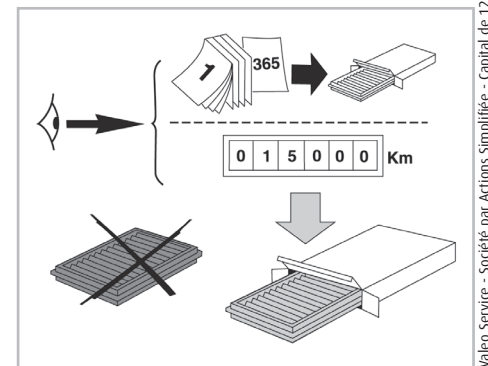

698171

FH400

PA

WANT TO KNOW MORE?

www.valeo-techassist.com

FOR
BMW

M3 A/C+/- (06/92 > 06/95)

Valeo Service - Société par Actions simplifiée - Capital de 12 900 000 € - 70, rue Playé, 93285 Saint-Denis Cedex - France - B 306 486 408 RCS Bobigny