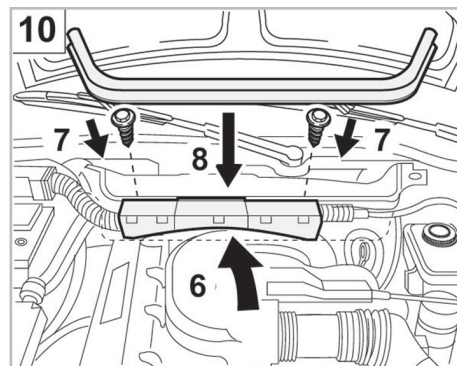

698171

FH400

PA

WANT TO KNOW MORE?

www.valeo-techassist.com

FOR
BMW

M3 A/C+/- (06/92 > 06/95)

Valeo Service - Société par Actions simplifiée - Capital de 12 900 000 € - 70, rue Playé, 93285 Saint-Denis Cedex - France - B 306 486 408 RCS Bobigny