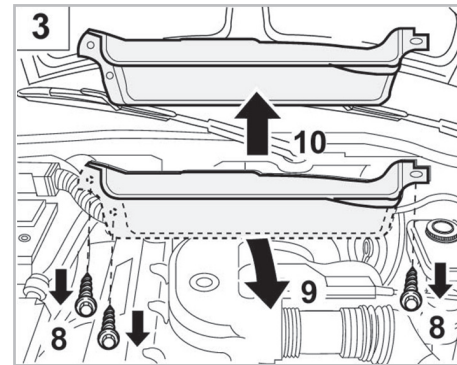

698171

FH400

PA

WANT TO KNOW MORE?

www.valeo-techassist.com

FOR
BMW

M3 A/C+/- (06/92 > 06/95)

Valeo Service - Société par Actions simplifiée - Capital de 12 900 000 € - 70, rue Playé, 93285 Saint-Denis Cedex - France - B 306 486 408 RCS Bobigny