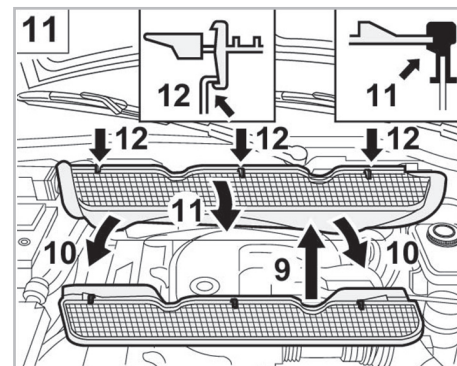

698171

FH400

PA

WANT TO KNOW MORE?

www.valeo-techassist.com

FOR
BMW

M3 A/C+/- (06/92 > 06/95)

Valeo Service - Société par Actions simplifiée - Capital de 12 900 000 € - 70, rue Playé, 93285 Saint-Denis Cedex - France - B 306 486 408 RCS Bobigny