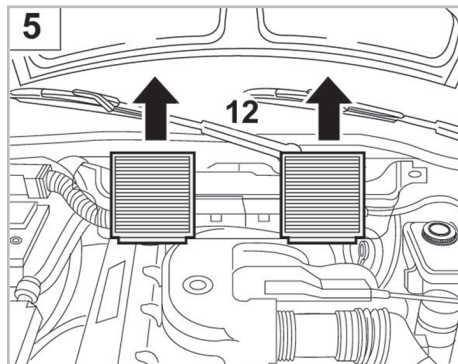

698171

FH400

PA

WANT TO KNOW MORE?

www.valeo-techassist.com

FOR
BMW

M3 A/C+/- (06/92 > 06/95)

Valeo Service - Société par Actions simplifiée - Capital de 12 900 000 € - 70, rue Playé, 93285 Saint-Denis Cedex - France - B 306 486 408 RCS Bobigny