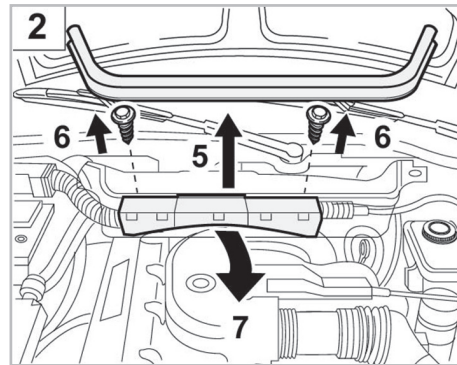

698171

FH400

PA

WANT TO KNOW MORE?

www.valeo-techassist.com

FOR
BMW

M3 A/C+/- (06/92 > 06/95)

Valeo Service - Société par Actions simplifiée - Capital de 12 900 000 € - 70, rue Playé, 93285 Saint-Denis Cedex - France - B 306 486 408 RCS Bobigny