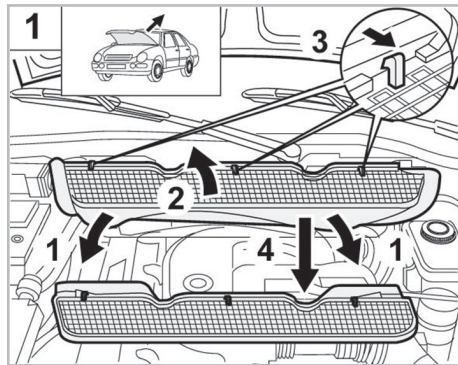

COMFORT

particle filter

698171

FH400

PA

WANT TO KNOW MORE?

www.valeo-techassist.com

FOR
BMW

M3 A/C+/- (06/92 > 06/95)

Valeo Service - Société par Actions simplifiée - Capital de 12 900 000 € - 70, rue Playé, 93285 Saint-Denis Cedex - France - B 306 486 408 RCS Bobigny