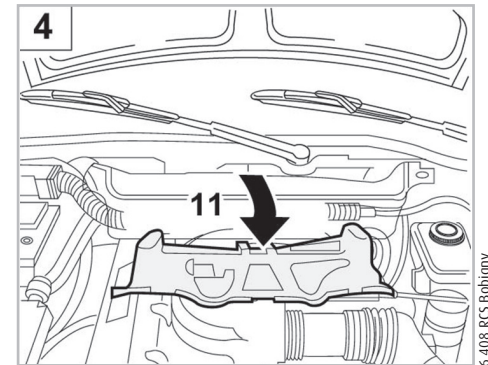

698171

FH400

PA

WANT TO KNOW MORE?

www.valeo-techassist.com

FOR
BMW

M3 A/C+/- (06/92 > 06/95)

Valeo Service - Société par Actions simplifiée - Capital de 12 900 000 € - 70, rue Playé, 93285 Saint-Denis Cedex - France - B 306 486 408 RCS Bobigny