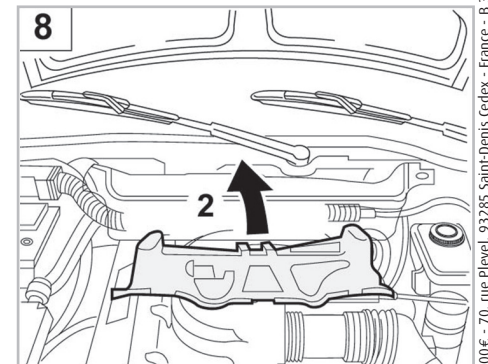

698171

FH400

PA

WANT TO KNOW MORE?

www.valeo-techassist.com

FOR
BMW

M3 A/C+/- (06/92 > 06/95)

Valeo Service - Société par Actions simplifiée - Capital de 12 900 000 € - 70, rue Playé, 93285 Saint-Denis Cedex - France - B 306 486 408 RCS Bobigny